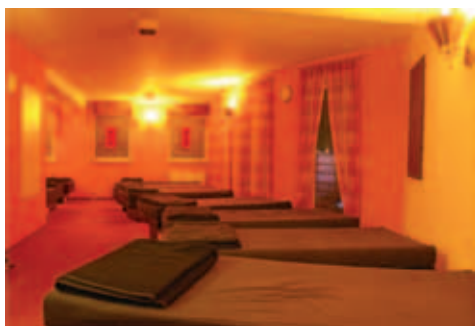

- DIE »AROMA & LICHT«-SAUNA** In der 60°C warmen Kabine erleben 15 Gäste Entspannung pur bei belebendem Zitronenduft und wechselndem Farblicht.
- DAS DAMPFBAD** Bei Menthol- oder würzigem Winterzauber-Duft können Sie im blau gefliesten 45 °C warmen Dampfbad tief durchatmen. Bis zu 12 Sitzplätze stehen dafür bereit.
- DAS ABKÜHLEN** Für Abkühlung sorgen eine Kübel dusche, eine sechsfache Seitendusche und eine Erlebnisdusche. Sehr beliebt sind auch die Abkühlungen mit dem Kneippschlauch oder an der Crash-Ice-Bar.
- CRUSHED ICE** Ein kalt-warmes Fußbad nehmen Sie in einem der zwei in den Boden eingelassenen Becken.
- DAS KNEIPPEN**
- DIE AUSSENANLAGE** Von der 120 m<sup>2</sup> großen Terrasse genießen Sie einen tollen Blick über die Innenstadt, ohne selber gesehen zu werden.
- DER WHIRLPOOL** Im Hot-Whirlpool entspannen Sie im 36 °C warmen Wasser. Durch moderne Technik ist absolute Hygiene gewährleistet.
- RUHEMÖGLICHKEITEN** Ob im Ruheraum mit 12 Wasserbetten oder an der frischen Luft auf der Dachterrasse – relaxen Sie ganz nach Lust und Laune.
- WELLNESS | MASSAGEN | SOLARIEN** Von der medizinischen Massage auf Rezept bis zu exotischen Wellnessmassagen ist alles möglich. Gegen Aufpreis können Sie auch das Hydrojet-Massagebett oder die Sonnenbänke nutzen.
- EVENTS** Die beliebte »Lange Sauna-Nacht« steht immer unter einem speziellen Motto. Ein entsprechendes Buffet und zahlreiche Überraschungen erwarten die Besucherinnen. Aktuelle Termine erfragen Sie bitte telefonisch.
- GASTRONOMIE** Leckere Snacks, leichte Menüs, frische Obst-säfte und tolle Mineraldrinks stärken Sie.
- ZAHLUNGSVERKEHR** Die von Ihnen in Anspruch genommenen Leistungen werden auf Ihre Schlüsselnummer gebucht und beim Verlassen des »Return Lady Spa« bezahlt.
- PARKMÖGLICHKEITEN** Im Parkhaus des »Return Lady Spa« parken Sie zum Spartarif von 1,00 € so lange Sie mögen.